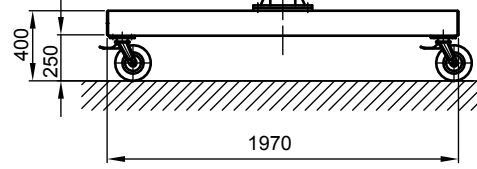

B - B

Kran	LPK 1250 kg x 3000 mm (Storlekar 2)
design bas	H2/B3
Insatsplats	inomhusanvändning
villkor i omgivningen	-5° C upp till +40° C, utan extra tillval
telfer + åkverk	GM 4 1250.4-2/HF 14
FEM grupp	1Am / M4
tvärråk	manuell
lyft	1 / 4 m/min
total vikt	423 kg (därav telfer + åkverk 50 kg)
Driftspänning	3/PE ~50 Hz 400 V (TN-S)
total strömförbrukning	0,9 kW
Startström för spänningsfallsberäkning	11,5 A (I <sub>A_HU</sub> * cos phi)